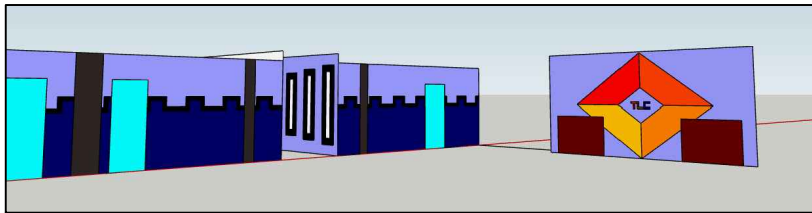

## PROGETTO LICEO TITO LUCREZIO CARO 2017/18

PARETI FRONTALI CHE CONDUCONO AL CAMPO DA BASKET

**PARETE DEL CORRIDOIO**  
Nelle parete del corridoio inoltre abbiamo voluto anche evidenziare il contrasto tra colori caldi e colori freddi.

Il nostro progetto si basa molto sul tema delle mura della nostra città fortificata ; rappresentate in diversi modi, ma con delle somiglianze, infatti in tutte le pareti abbiamo voluto inserire l'azzurro per rappresentare il colore del cielo.

**PARETE DESTRA**

Nella parete alla destra della porta d'entrata abbiamo ipotizzato di realizzare un rombo, per simboleggiare le 4 vie all'interno delle mura di Cittadella, rappresentate con colori che caratterizzano i mattoni della nostra città medievale.