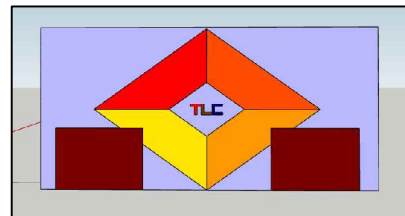

## PROGETTO LICEO TITO LUCREZIO CARO 2017/18

PARETI FRONTALI CHE CONDUCONO AL CAMPO DA BASKET

**PARETE DEL CORRIDOIO**  
Nelle parete del corridoio inoltre abbiamo voluto anche evidenziare il contrasto tra colori caldi e colori freddi.

Il nostro progetto si basa molto sul tema delle mura della nostra città fortificata ; rappresentate in diversi modi, ma con delle somiglianze, infatti in tutte le pareti abbiamo voluto inserire l'azzurro per rappresentare il colore del cielo.

**PARETE DESTRA**

Nella parete alla destra della porta d'entrata abbiamo ipotizzato di realizzare un rombo, per simboleggiare le 4 vie all'interno delle mura di Cittadella, rappresentate con colori che caratterizzano i mattoni della nostra città medievale.