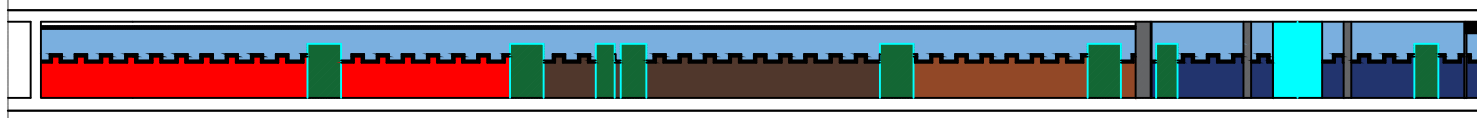

## PROGETTO LICEO TITO LUCREZIO CARO 2017/18

PARETI FRONTALI CHE CONDUCONO AL CAMPO DA BASKET

**PARETE DEL CORRIDOIO**  
Nelle parete del corridoio inoltre abbiamo voluto anche evidenziare il contrasto tra colori caldi e colori freddi.

Il nostro progetto si basa molto sul tema delle mura della nostra città fortificata ; rappresentate in diversi modi, ma con delle somiglianze, infatti in tutte le pareti abbiamo voluto inserire l'azzurro per rappresentare il colore del cielo.

**PARETE DESTRA**

Nella parete alla destra della porta d'entrata abbiamo ipotizzato di realizzare un rombo, per simboleggiare le 4 vie all'interno delle mura di Cittadella, rappresentate con colori che caratterizzano i mattoni della nostra città medievale.