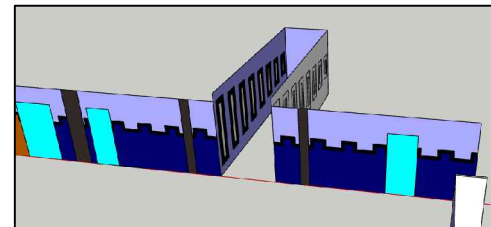

## PROGETTO LICEO TITO LUCREZIO CARO 2017/18

PARETI FRONTALI CHE CONDUCONO AL CAMPO DA BASKET

**PARETE DEL CORRIDOIO**  
Nelle parete del corridoio inoltre abbiamo voluto anche evidenziare il contrasto tra colori caldi e colori freddi.

**PARETE DESTRA**

Nella parete alla destra della porta d'entrata abbiamo ipotizzato di realizzare un rombo, per simboleggiare le 4 vie all'interno delle mura di Cittadella, rappresentate con colori che caratterizzano i mattoni della nostra città medievale.